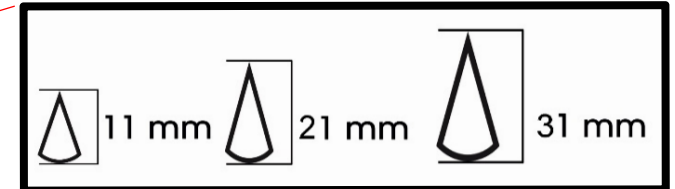

SPIKE ROLLERS / RODILLO AIREADOR

MANGO PLASTICO

VARILLA 8mm
CROMADO

MANGO ALUMINIO

SPECIFICATION	18CM	25CM
SPIKE HEIGHTS	11MM - 21MM - 31MM	
FRAME	8mm ANCHO, CROMADO	
HANDLE	PLASTICO Y METAL, AMBOS EXTREMOS ABIERTOS PERMITE ACOPLAR EN ALARGOS DE PINTOR	
FEATURES	Para suelos de baldosas y solados Especialmente para el uso en pisos epoxi y autonivelantes Para los recubrimientos de piso de ventilación, adhesivos o compuestos de nivelación Extremo del mango abierto para incorporar alargo y facilitar el trabajo	